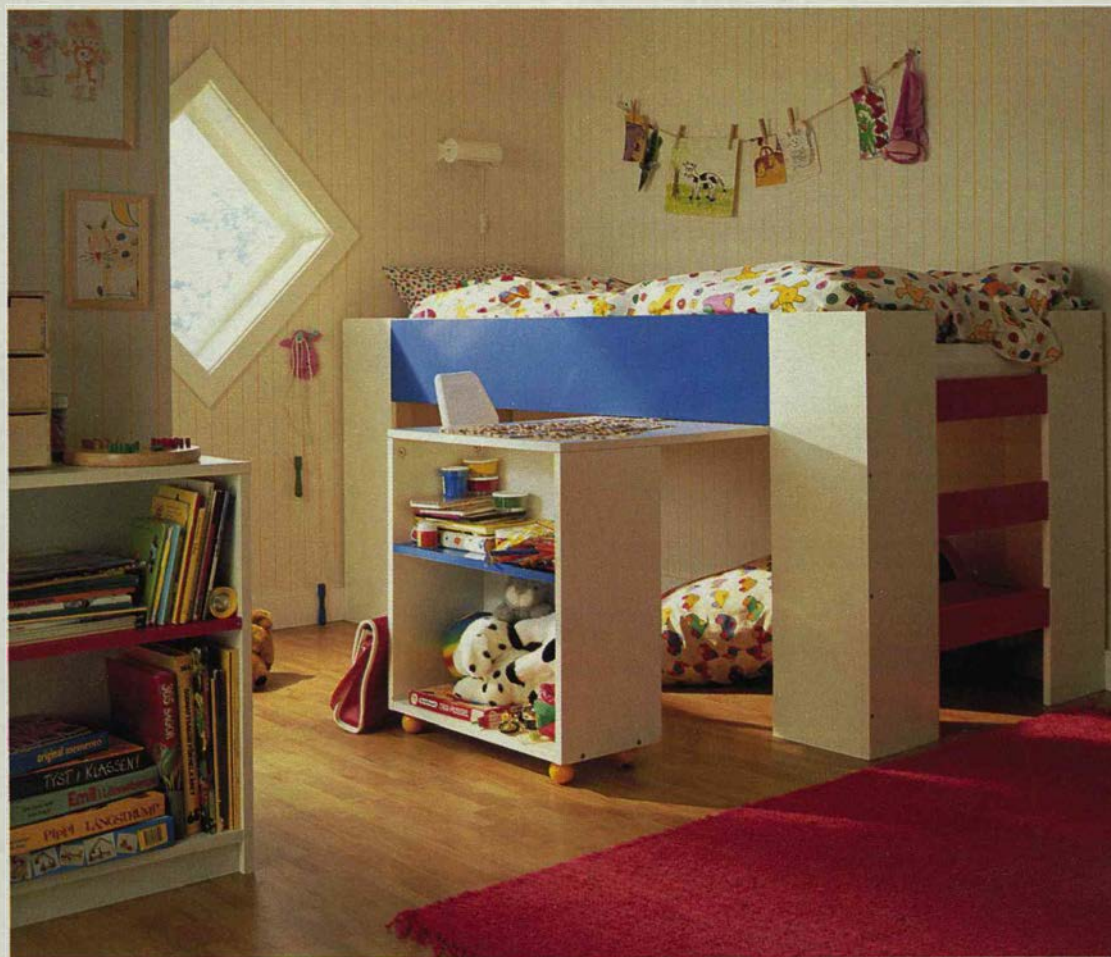

SUSSA väggampa.

Bländ/beröringsskydd. Rosa, ljusblå, vit eller svart, metall/plast. Bredd 21 cm, höjd 9 cm.

Max 40W _____ **89.-**